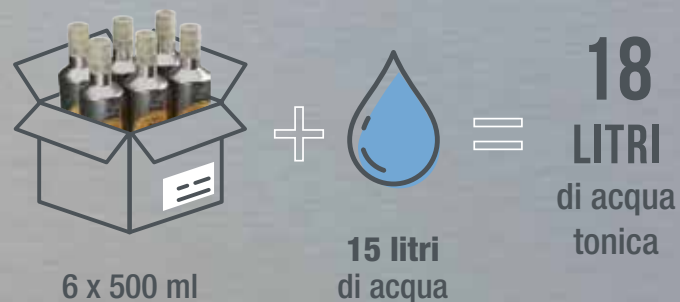

Cod. PRETONJAP500P

PREMIUM
TONIC
POLOT 1882

FORMATO
Bottiglia VETRO
da 500 ml

USO & RESA

INQUADRA E SCOPRI
LA REALIZZAZIONE
DELL'ACQUA TONICA!

Polot
1882
THE REAL ITALIAN TASTE

General Fruit S.r.l. Via Torquato Tasso, 8/10 - 24060 Credaro (BG) - ITALY