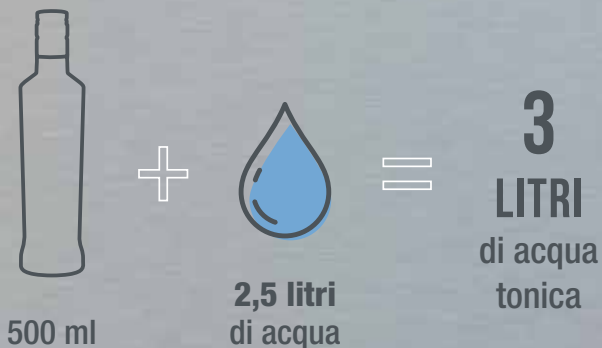

Cod. PRETONJAP500P

PREMIUM
TONIC
POLOT 1882

FORMATO
Bottiglia VETRO
da 500 ml

USO & RESA

INQUADRA E SCOPRI
LA REALIZZAZIONE
DELL'ACQUA TONICA!

Polot
1882
THE REAL ITALIAN TASTE

General Fruit S.r.l. Via Torquato Tasso, 8/10 - 24060 Credaro (BG) - ITALY